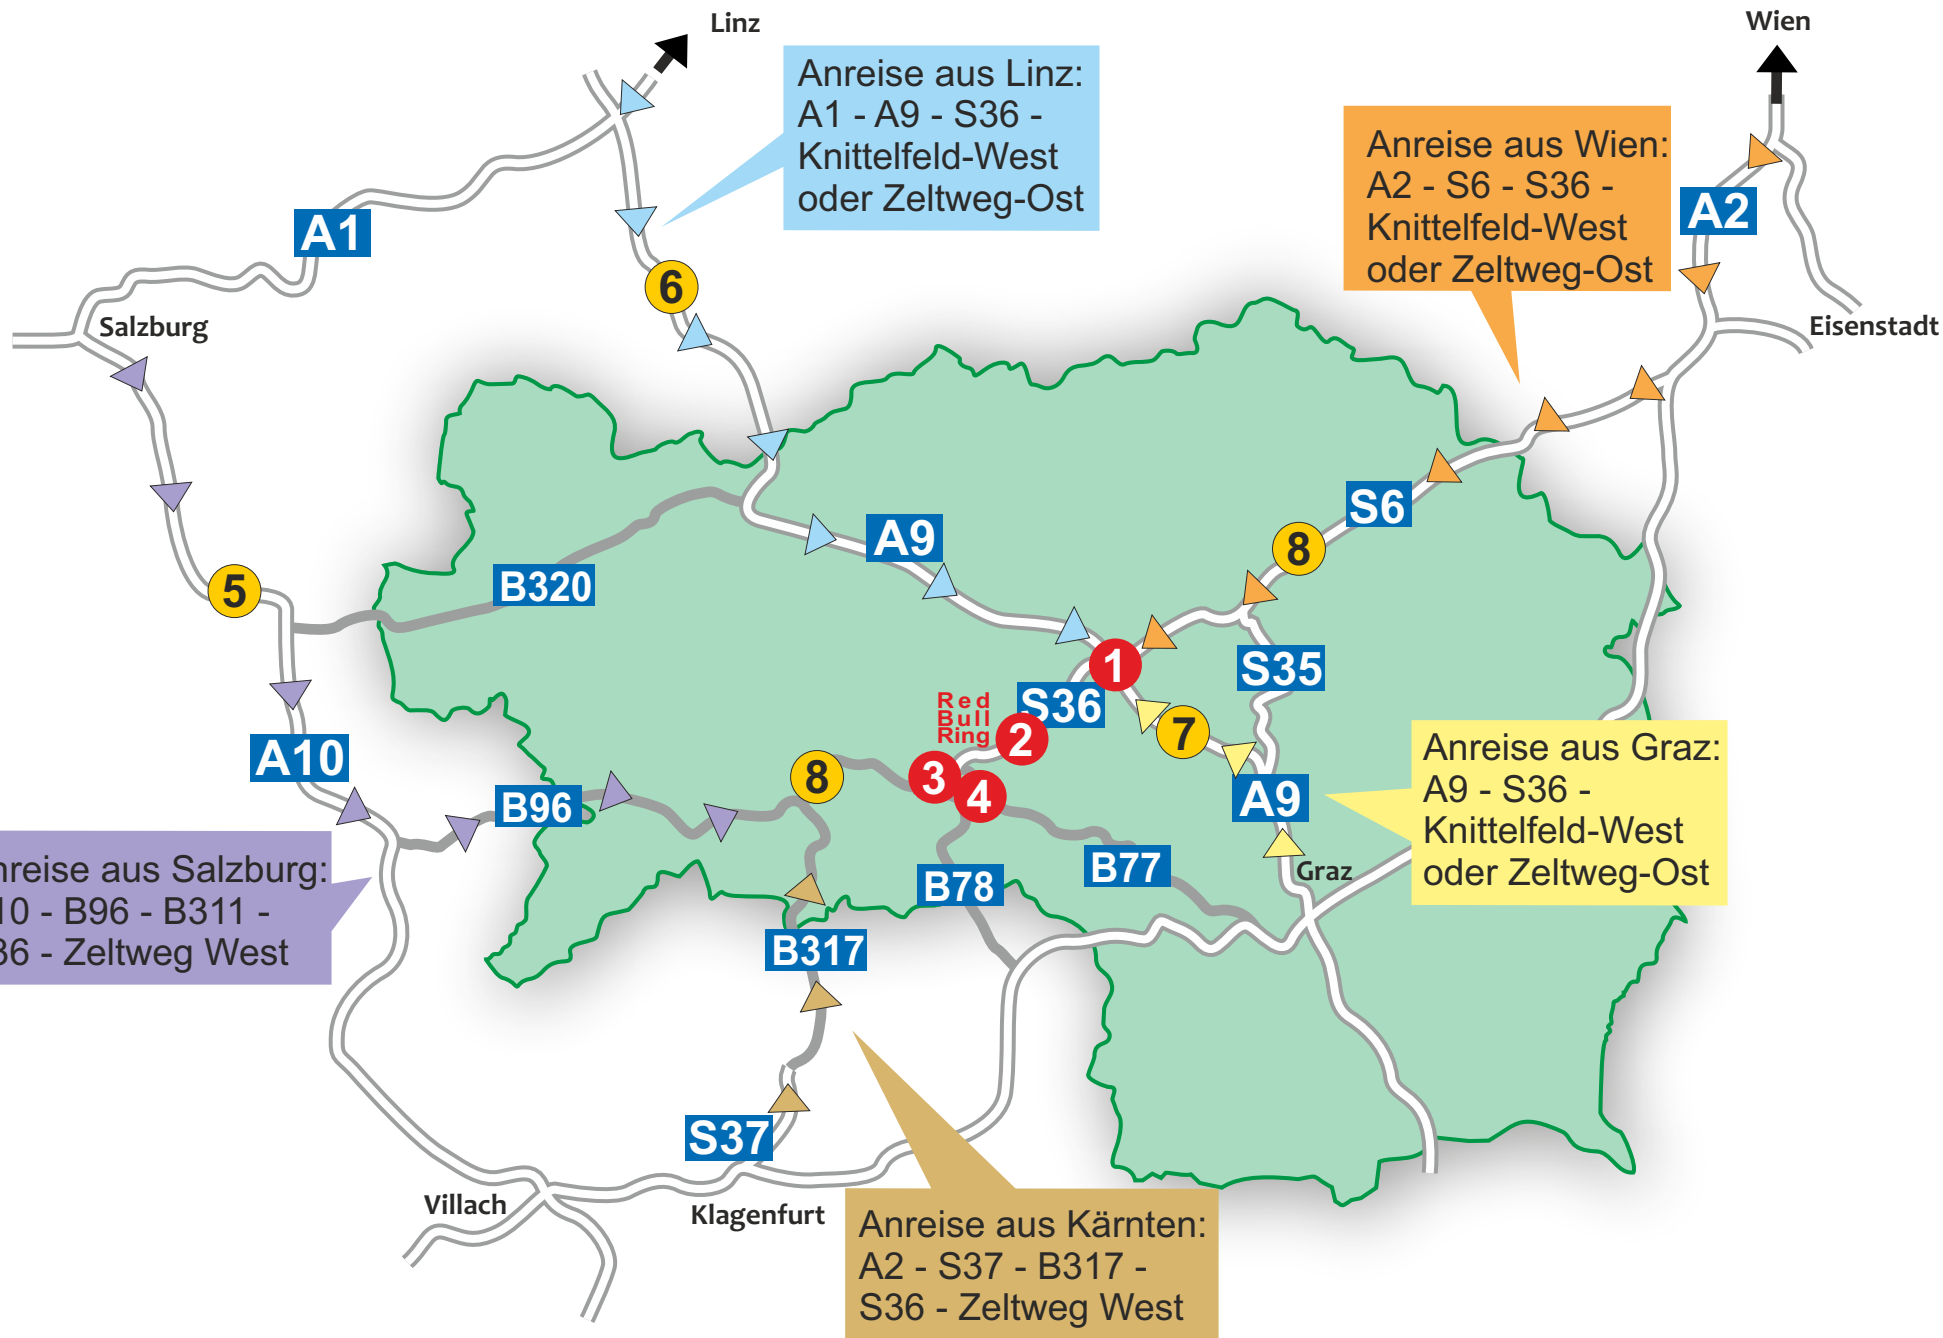

# Anreise zur Formel 1: Staupunkte

- Stauzonen**
- 1 A9 / S6 / S36: Knoten St. Michael
  - 2 S36: ab Knittelfeld Ost
  - 3 S36: ab Judenburg Ost
  - 4 B78: ab Weißkirchen

- Baustellen**
- 5 A10: Kn. Pongau - Reittunnel
  - 6 A9: Tunnelkette Klaus
  - 7 A9: Gleinalmtunnel
  - 8 S6: Kindberg - St. Marein
  - 9 B317: Unzmarkt - Scheifling