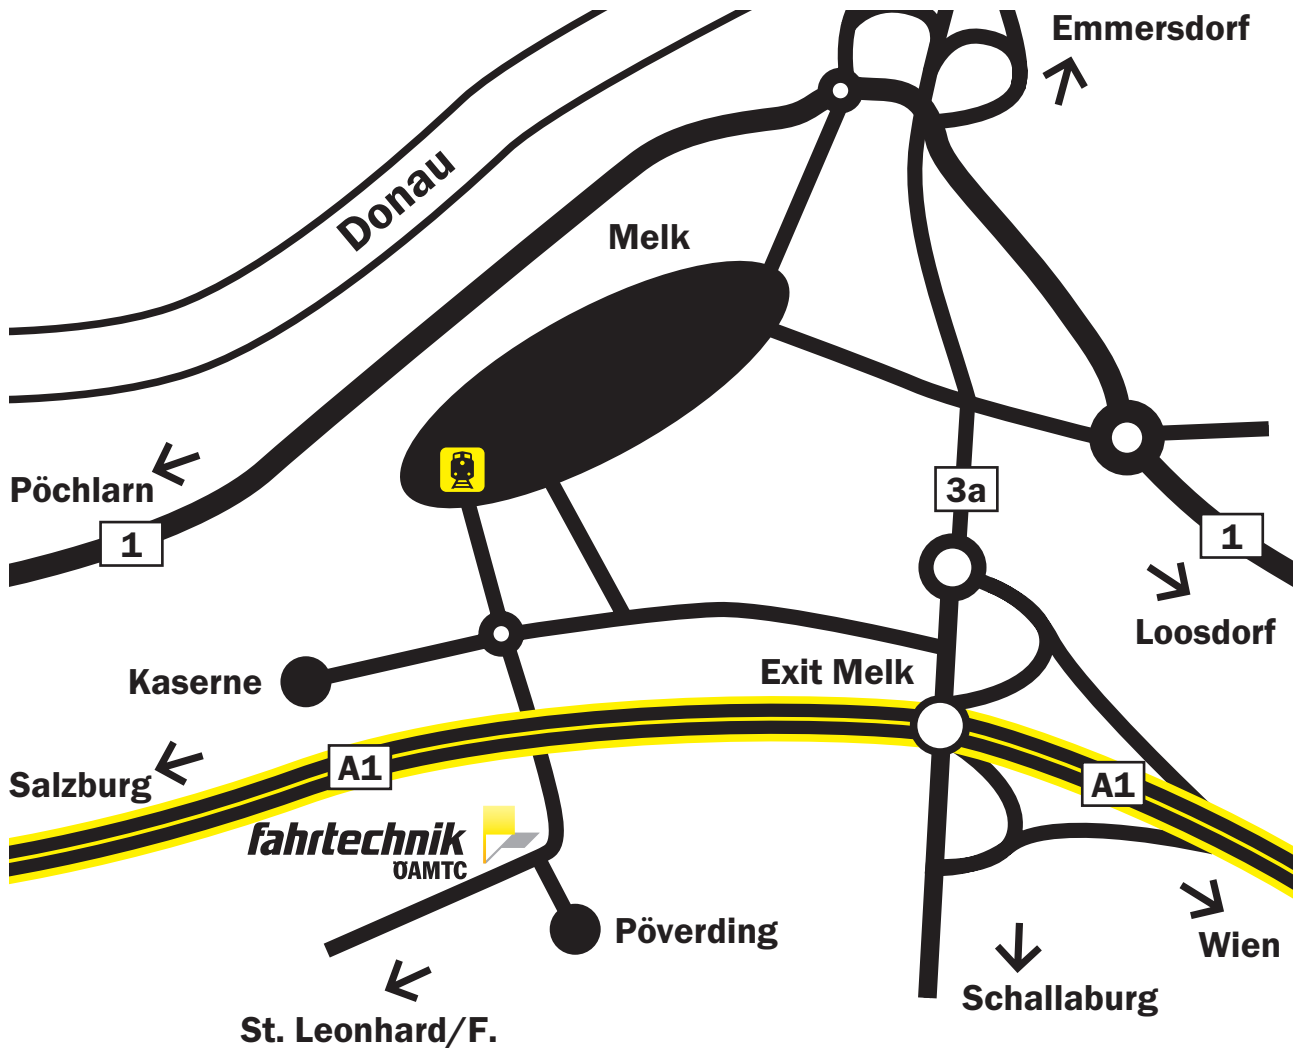

ÖAMTC Fahrtechnik Zentrum Melk/Wachauring (NÖ)

So finden Sie zu uns

ÖAMTC Fahrtechnik Zentrum Melk/Wachauring (NÖ)

Am Wachauring 2
3390 Melk
Telefon: +43 2752 528 55

Koordinaten: N 48° 12' 43''
O 15° 19' 35''